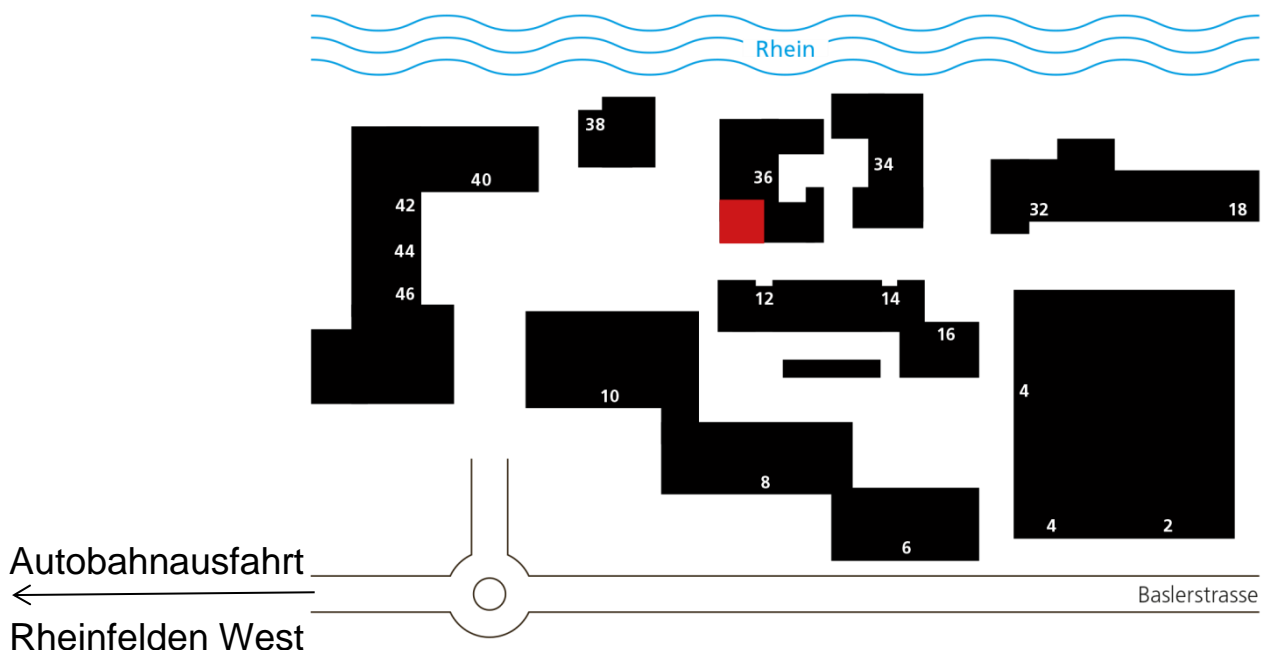

## Anreise mit dem Auto zu abiphon und SchenkART

Unser Geschäft befindet sich an der Baslerstrasse 36.

**Autobahn Ausfahrt Rheinfelden West** (gerade vor der Brücke nach Deutschland)  
Dann in Richtung Rheinfelden bis zum **Kreisel mit der kleinen Loki**.

Dort links in den Salmenpark abbiegen und geradeaus in die Einstellhalle fahren. Nach der Einfahrt rechts abbiegen und gleich links nach der Zahlstelle auf einem **weissen Parkplatz** parkieren. Gleich diesen Ausgang „Malzturm“ (Nr. 38) benutzen. Unser Geschäft liegt am grossen Platz auf der linken Seite.