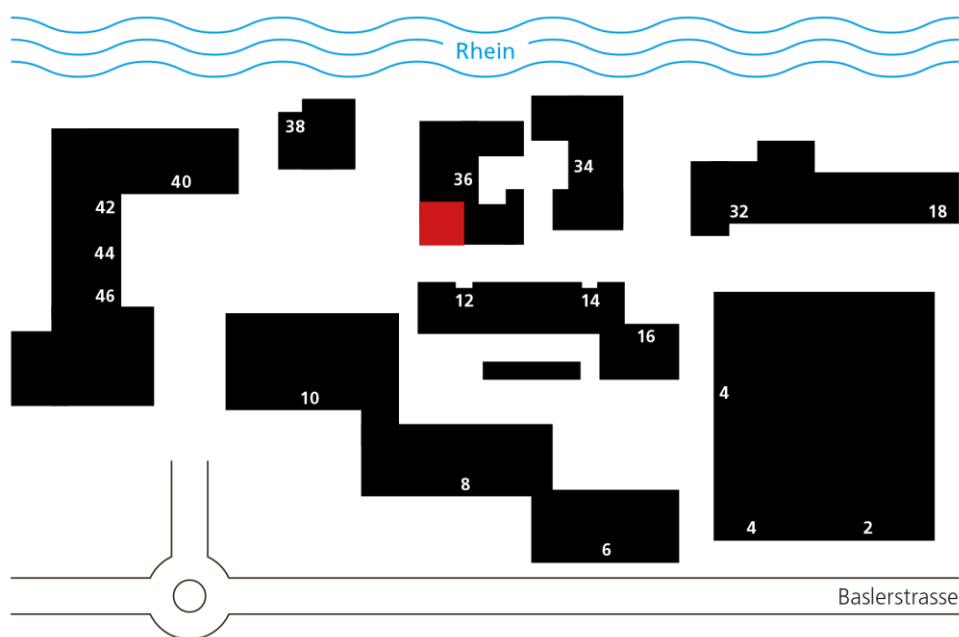

Das vergangene Geschäftsjahr war geprägt vom Umzug von Magden nach Rheinfelden und von vielen kleinen und grösseren Herausforderungen. Umso erfreulicher ist es, dass trotzdem im elften Geschäftsjahr (1. Oktober 2015 – 30. September 2016) Spenden in der Höhe von CHF 4400.— erarbeitet werden konnten. Dieser Betrag wurde wie folgt überwiesen:

- CHF 3000.- an den Verein Yayra Glover als zweckgebundene Spende für Kakaobäume.
  Seit dem Mai 2012 kann damit CRU RICHE das Setzlingsprogramm mit gegen CHF 20'000 unterstützen.
- CHF 500.- an die Stiftung Kindergarten und Forum Falcâu in Rumänien.
- CHF 200.- an die Sozialwerke Peter Bachmann – für einen Esel in Äthiopien.
- CHF 200.- an Chance für Morgen für die Ausbildung einer jungen Frau.
- CHF 200.- an Stiftung El Laurel in Ecuador – auch dort für eine Ausbildung einer jungen Frau.
- CHF 200.- an den Verein Fricktaler Bio Hochstamm-Produkte.
- CHF 100.- an den Brückenbauer Toni Rüttimann, der fast 30 Jahren Brücken in Asien und in Lateinamerika mit und für die Ärmsten gebaut hat.

SchenkART & abiphon

Baslerstrasse 36
CH-4310 Rheinfelden

Öffnungszeiten:

Di - Fr: 09.00 - 12.00 Uhr
13.30 - 18.00 Uhr
Sa: 09.00 - 14.00 Uhr

2 SENIOcare, Wohn- und Pflegeheim
4 coop, Kapuziner Apotheke, Joe Pepper
10 Fricktaler Medien
36 SchenkART & abiphon

Nun machen wir uns auf den Endspurt, um bald unsere Kundinnen und Kunden in einem richtigen Laden willkommen zu heissen. Nachhaltige Produkte zum Schenken, besonders auch im Briefformat wird Schwerpunkt sein. Neu gesellt sich zu Schokolade der passende Kaffee.

Während zwei Wochen (8.11. – 19.11.2016) wird im Laden nebenan, ein Ausverkauf vieler Produkte stattfinden, die künftig nicht mehr zum **SchenkART** Sortiment gehören. Ergreifen Sie die günstige Gelegenheit!

Herbstliche Grüsse aus Rheinfelden

Eveline Rätz-Rey

Eveline Rätz-Rey
Baslerstrasse 36
CH – 4310 Rheinfelden

Telefon +41 (0) 61 841 18 18
Mobile +41 (0) 79 339 77 77
info@schenkart.ch
www.schenkart.ch